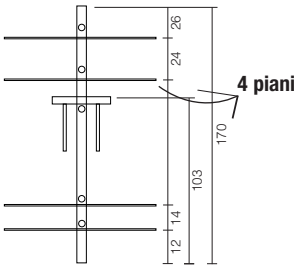

XL82.ERIK A

100x34xh170

Taglio piani gratuito

Porta tv a parete
 Struttura in metallo verniciato o cromato
 Staffa porta tv "VOGEL'S" fissa fino 55"
 4 piani in cristallo sp.8mm:
 _trasparente cat.A
 _trasparente extrachiaro cat.P
 _trasparente fumè-bronzo cat.Q
 _acidato naturale cat.B
 _acidato grigio-bronzo cat.C
 _colorato cat.D/E lucido o satinato antimpronta
 Optional: _staffa porta tv "VOGEL'S" orientabile

STRUTTURA - METALLO VERNICIATO

PIANO - 8mm CRISTALLO CAT.A

CRISTALLO CAT.B

CRISTALLO CAT.C

CRISTALLO CAT.D coprente lucido o satinato antimpronta

CRISTALLO CAT.E extrachiaro coprente lucido o satinato antimpronta